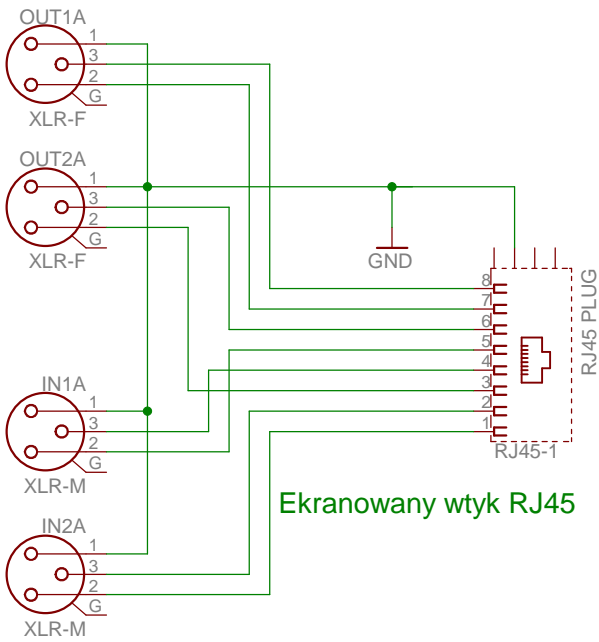

WYJŚCIE audio

Ekranowany wtyk RJ45

WEJŚCIE audio

Rozłącznik ewentualnej pętli mas

Ekranowany wtyk RJ45

WYJŚCIE audio

www.monterdiy.net

RJ45 LAN do XLR audio