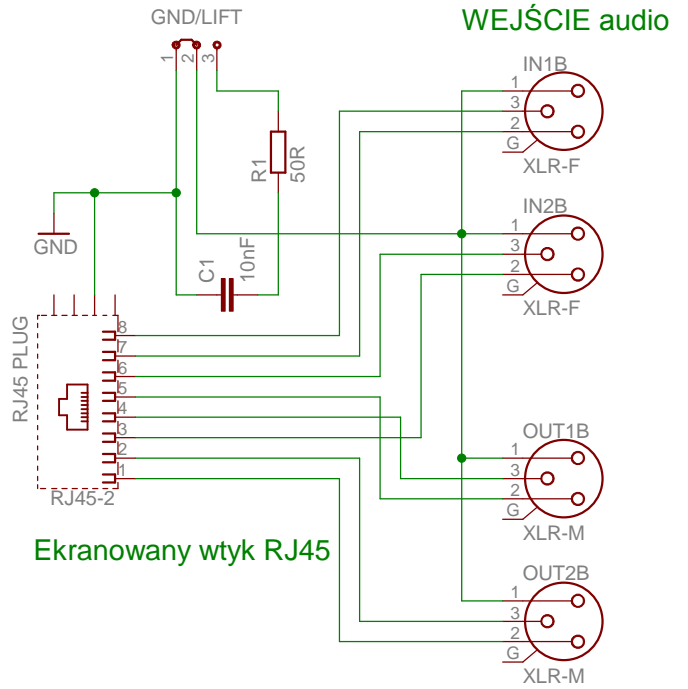

WYJŚCIE audio

Ekranowany wtyk RJ45

WEJŚCIE audio

Rozłącznik ewentualnej pętli mas

Ekranowany wtyk RJ45

WYJŚCIE audio

www.monterdiy.net

RJ45 LAN do XLR audio

TITLE: RJ45 LAN XLR kabel

Document Number:

REV:
A

Date: 2016-01-01 21:19:02

Sheet: 1/1